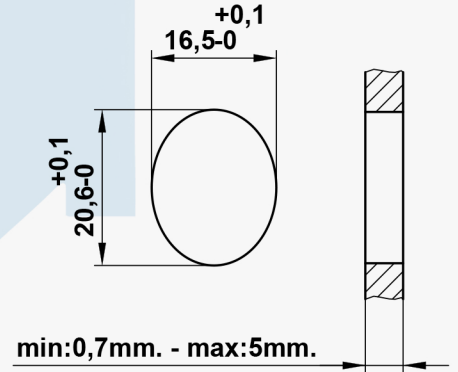

DIN EN 61058 - 1

PANEL CUT
MONTAJ ÖLÇÜSÜ

AN-EL ANAHTAR VE ELEKTRİKLİ EV ALETLERİ SANAYİ A.Ş.

TELEFON : +90 216 307 74 01

<http://an-el.com.tr> info@an-el.com.tr

RK 26 A

TUŞLU ANAHTARLAR

AN-EL ANAHTAR VE ELEKTRİKLİ EV ALETLERİ SANAYİ A.Ş.